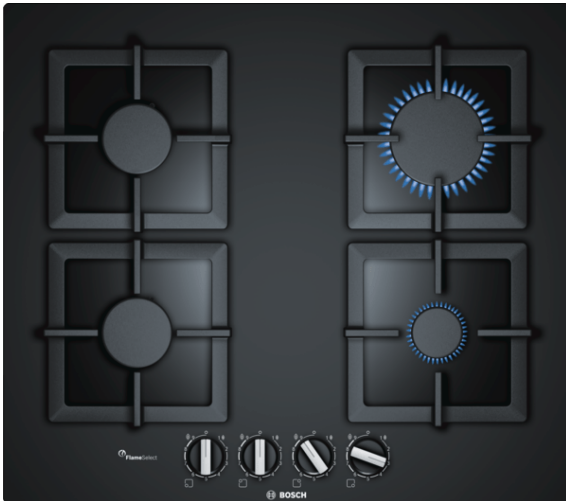

**Serie | 6, Газовая варочная панель,
60 см, Закаленное стекло
PPP6A6B20R**

Панель из закаленного стекла с функцией FlameSelect: достижение совершенных результатов благодаря 9 ступеням регулировки пламени.

- **Закаленное стекло:** простое обслуживание и стильный дизайн.
- **Функция FlameSelect:** для точной регулировки пламени на 9 разных ступенях.
- **Опции схем встраивания:** выбор между установкой заподлицо или в накладку.
- **Поворотные переключатели:** для эргономичного контроля.

Управляющие элементы : sword knobs

Размеры ниши для встраивания (мм) : 45 x 560-562 x 480-492

Ширина (мм) : 590

Размеры прибора (мм) : 45 x 590 x 520

Размеры прибора в упаковке (мм) (ВхШхГ) : 141 x 651 x 578

Напряжение (В) : 220-240

Частота (Гц) : 50; 60

4 242005 084098

**Serie | 6, Газовая варочная панель, 60 см,
Закаленное стекло
PPP6A6B20R**

**Панель из закаленного стекла с функцией
FlameSelect: достижение совершенных
результатов благодаря 9 ступеням
регулировки пламени.**