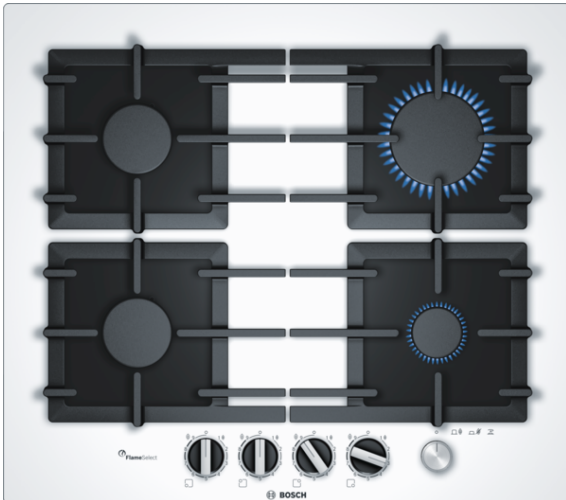

Serie | 6 Варочные панели
PPP6A2M90R

**60 см, Газовая варочная
поверхность, закаленное
стекло HardGlass**

**Панель из закаленного стекла с
функцией FlameSelect: достижение
совершенных результатов благодаря 9
ступеням регулировки пламени.**

- **Функция FlameSelect:** для точной регулировки пламени на 9 разных ступенях.
- **Главный выключатель:** выключение всей варочной поверхности одним нажатием кнопки.
- **Опции схем встраивания:** выбор между установкой заподлицо или слегка приподнятом вариантом.
- **Поверхность из закаленного стекла:** элегантный дизайн и легкая чистка.
- **Составная чугунная решетка:** для высокой прочности и устойчивости посуды.

Технические особенности

Обозначение модели/ассортиментная группа :

газовая варочная панель с автономным управлением

Тип конструкции : Встроенный

Источник энергии : Газ

Количество конфорок для одновременного использования : 4

4 242002 914817

Serie | 6 Варочные панели

PPP6A2M90R

**60 см, Газовая варочная поверхность,
закаленное стекло HardGlass**

**Панель из закаленного стекла с
функцией FlameSelect: достижение
совершенных результатов благодаря 9
ступеням регулировки пламени.**