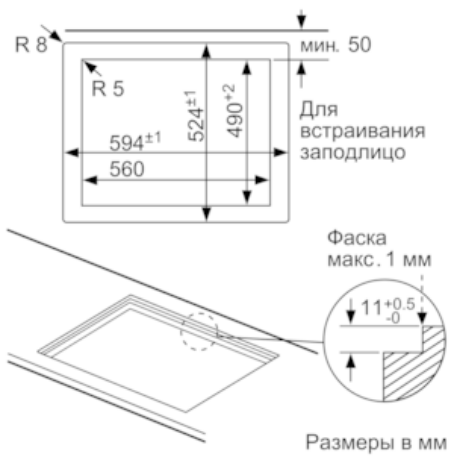

Serie | 6 Варочные панели

PPP6A2M90R

60 см, Газовая варочная поверхность, закаленное стекло HardGlass

- мин. расстояние между вырезом под панель и стенкой
- ** положение отверстия для подключения газа при встраивании над духовым шкафом расстояние должно быть больше; см. требования по монтажу духовых шкафов
- *** мин. 30