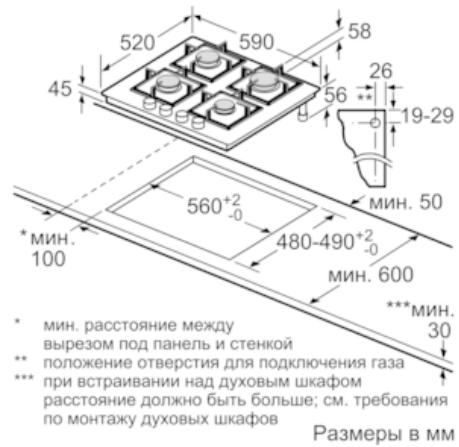

Размеры ниши для встраивания (мм) : 45 x 560-562 x 480-492

Ширина (мм) : 590

Размеры прибора (мм) : 45 x 590 x 520

Размеры прибора в упаковке (мм) (ВхШхГ) : 141 x 651 x 578

Вес нетто (кг) : 13,0

Вес брутто (кг) : 14,0

4 242002 914817

Serie | 6 Варочные панели

PPP6A2M90R

**60 см, Газовая варочная поверхность,
закаленное стекло HardGlass**

**Панель из закаленного стекла с
функцией FlameSelect: достижение
совершенных результатов благодаря 9
ступеням регулировки пламени.**

-
- без рамки
 - FlameSelect: 9 ступеней регулировки пламени
 - Главный выключатель
 - Поворотные переключатели
 - Автоматический электроподжиг
 - Индивидуальные чугунные решетки для всех конфорок
 - 4 шт. газовых конфорок
 - 1 конфорка повышенной мощности, 2 стандартные конфорки, 1 экономичная конфорка
 - Задняя левая: Стандартная конфорка 1.75 кВт
 - Задняя правая: Конфорка повышенной мощности 3 кВт
 - Передняя левая: Стандартная конфорка 1.75 кВт
 - Передняя правая: Экономичная конфорка 1 кВт
 - Термоэлектрическая защита от утечки газа
 - Заводская настройка на газ (20 мбар)
 - Главный выключатель
 - Кабель длиной 100 см с вилкой

Дополнительные принадлежности:

- Форсунки для балонного газа в комплекте

Serie | 6 Варочные панели

PPP6A2M90R

60 см, Газовая варочная поверхность, закаленное стекло HardGlass

- * мин. расстояние между вырезом под панель и стенкой
- ** положение отверстия для подключения газа при встраивании над духовым шкафом расстояние должно быть больше; см. требования по монтажу духовых шкафов
- *** мин. 30